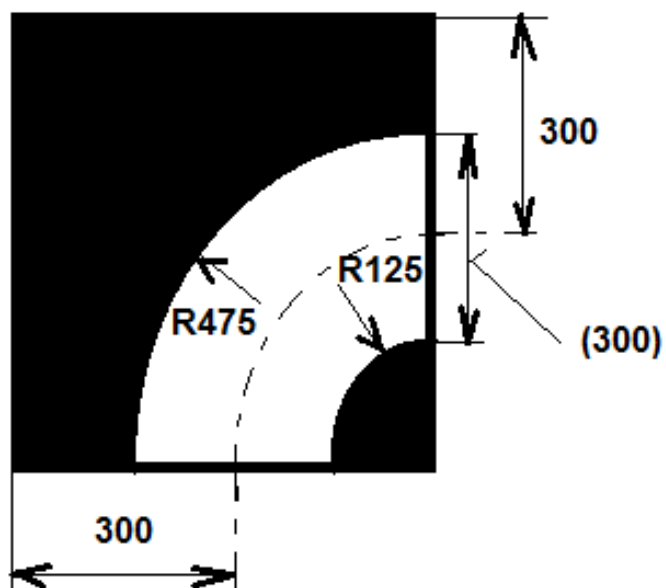

Príloha: Diely kategórie Follower

segmenty dráhy

rozmer segmentu: 600mm x 600mm

rovný diel – rozmery v mm

oblúk – rozmery v mm

rovný diel – pieskovisko – rozmery v mm

rozmer segmentu: 600mm x 600mm

Prevýšenie je realizované len rovnými dielmi

križovatka – 4 vstupy – rozmery v mm

rozmer segmentu: 600mm x 600mm

križovatka – 3 vstupy – rozmery v mm

rozmer segmentu: 600mm x 600mm

tunel – rozmery v mm

čelný pohľad

bočný pohľad

rovný diel - prerušenie – rozmery v mm