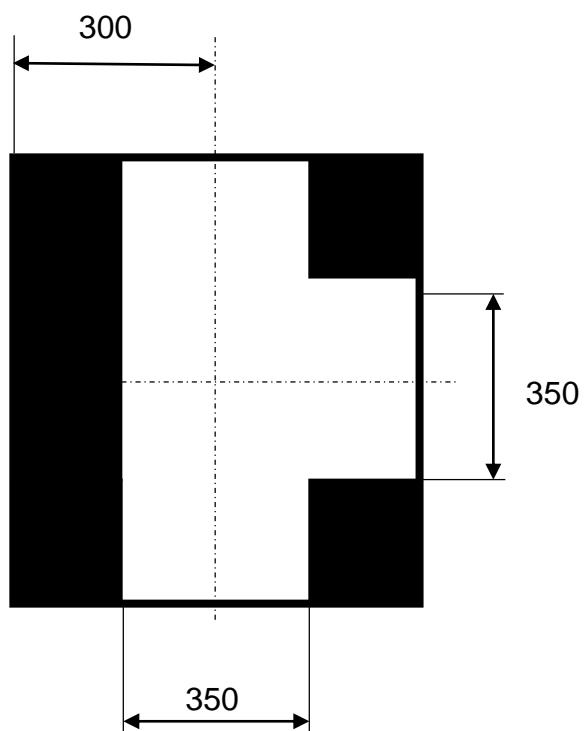

Príloha: Diely kategórie Follower

segmenty dráhy

rozmer segmentu: 600mm x 600mm

rovný diel – rozmery v mm

oblúk – rozmery v mm

rovný diel – pieskovisko – rozmery v mm

rozmer segmentu: 600mm x 600mm

Prevýšenie je realizované len rovnými dielmi

križovatka – 4 vstupy – rozmery v mm

rozmer segmentu: 600mm x 600mm

križovatka – 3 vstupy – rozmery v mm

rozmer segmentu: 600mm x 600mm

tunel – rozmery v mm

čelný pohľad

bočný pohľad

rovný diel - prerušenie – rozmery v mm

rozmer segmentu: 600mm x 600mm

príklad dráhy

Kategória Dolt!

Základné pravidlo: Úlohou robota je vykonať stanovenú úlohu v čo najkratšom čase.

Kategória Dolt! môže byť rozdelená na dve podkategórie:

1. **Dolt!<16.** Podkategória je určená pre žiakov základných škôl.
2. **Dolt!>16.** Podkategória je určená pre žiakov stredných škôl.