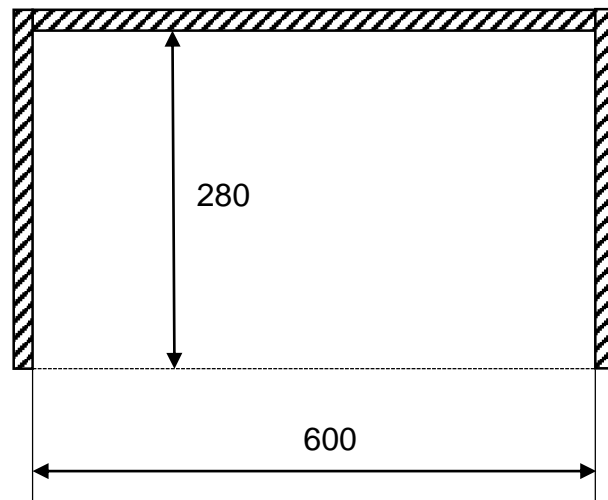

Príloha: Diely kategórie Follower

segmenty dráhy

rozmer segmentu: 600mm x 600mm

rovný diel – rozmery v mm

oblúk – rozmery v mm

rovný diel – pieskovisko – rozmery v mm

rozmer segmentu: 600mm x 600mm

Prevýšenie je realizované len rovnými dielmi

križovatka – 4 vstupy – rozmery v mm

rozmer segmentu: 600mm x 600mm

križovatka – 3 vstupy – rozmery v mm

rozmer segmentu: 600mm x 600mm

tunel – rozmery v mm

čelný pohľad

bočný pohľad

rovný diel - prerušenie – rozmery v mm

rozmer segmentu: 600mm x 600mm

príklad dráhy

Kategória Dolt!

Základné pravidlo: Úlohou robota je vykonať stanovenú úlohu v čo najkratšom čase.

Kategória Dolt! môže byť rozdelená na dve podkategórie:

1. **Dolt!<16.** Podkategória je určená pre žiakov základných škôl.
2. **Dolt!>16.** Podkategória je určená pre žiakov stredných škôl.