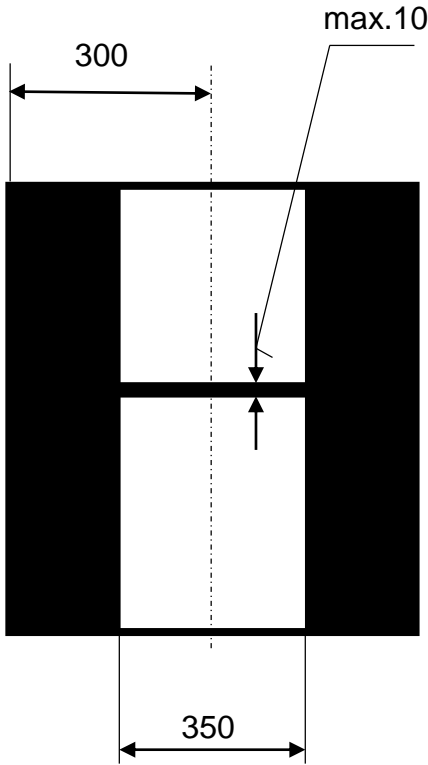

Príloha: Diely kategórie Follower

segmenty dráhy

rozmer segmentu: 600mm x 600mm

rovný diel – rozmery v mm

oblúk – rozmery v mm

rovný diel – pieskovisko – rozmery v mm

rozmer segmentu: 600mm x 600mm

Prevýšenie je realizované len rovnými dielmi

križovatka – 4 vstupy – rozmery v mm

rozmer segmentu: 600mm x 600mm

križovatka – 3 vstupy – rozmery v mm

rozmer segmentu: 600mm x 600mm

tunel – rozmery v mm

čelný pohľad

bočný pohľad

rovný diel - prerušenie – rozmery v mm

rozmer segmentu: 600mm x 600mm

príklad dráhy

Kategória Dolt!

Základné pravidlo: Úlohou robota je vykonať stanovenú úlohu v čo najkratšom čase.

Kategória Dolt! môže byť rozdelená na dve podkategórie:

1. **Dolt!<16.** Podkategória je určená pre žiakov základných škôl.
2. **Dolt!>16.** Podkategória je určená pre žiakov stredných škôl.