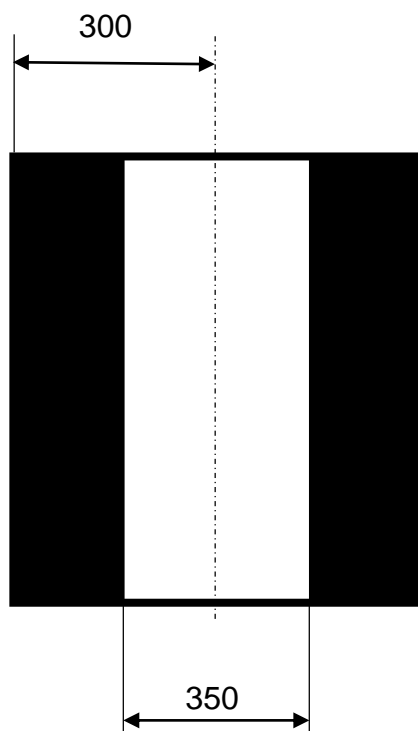

Príloha: Diely kategórie Follower

segmenty dráhy

rozmer segmentu: 600mm x 600mm

rovný diel – rozmery v mm

oblúk – rozmery v mm

rovný diel – pieskovisko – rozmery v mm

rozmer segmentu: 600mm x 600mm

Prevýšenie je realizované len rovnými dielmi

križovatka – 4 vstupy – rozmery v mm

rozmer segmentu: 600mm x 600mm

križovatka – 3 vstupy – rozmery v mm

rozmer segmentu: 600mm x 600mm

tunel – rozmery v mm

čelný pohľad

bočný pohľad

rovný diel - prerušenie – rozmery v mm

rozmer segmentu: 600mm x 600mm

príklad dráhy

Kategória Dolt!

Základné pravidlo: Úlohou robota je vykonať stanovenú úlohu v čo najkratšom čase.

Kategória Dolt! môže byť rozdelená na dve podkategórie:

1. **Dolt!<16.** Podkategória je určená pre žiakov základných škôl.
2. **Dolt!>16.** Podkategória je určená pre žiakov stredných škôl.