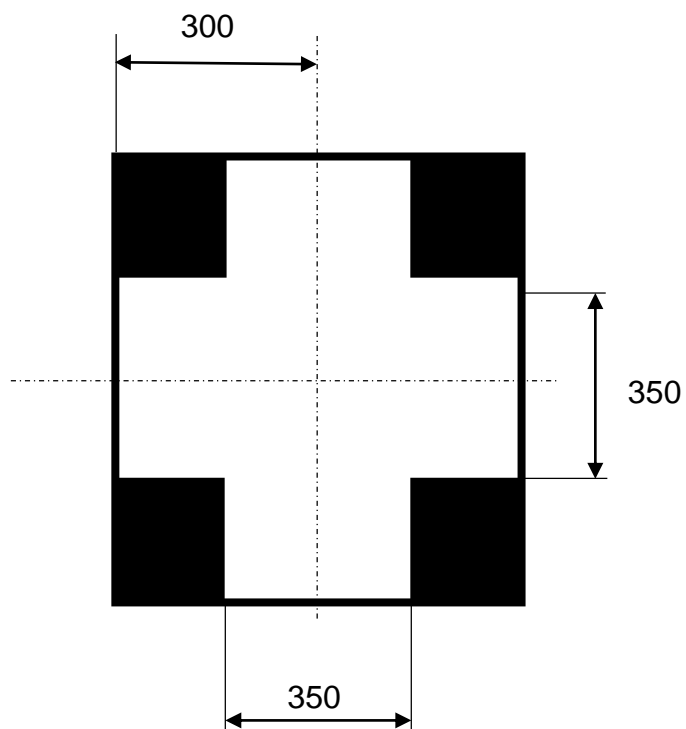

Príloha: Diely kategórie Follower

segmenty dráhy

rozmer segmentu: 600mm x 600mm

rovný diel – rozmery v mm

oblúk – rozmery v mm

rovný diel – pieskovisko – rozmery v mm

rozmer segmentu: 600mm x 600mm

Prevýšenie je realizované len rovnými dielmi

križovatka – 4 vstupy – rozmery v mm

rozmer segmentu: 600mm x 600mm

križovatka – 3 vstupy – rozmery v mm

rozmer segmentu: 600mm x 600mm

tunel – rozmery v mm

čelný pohľad

bočný pohľad

rovný diel - prerušenie – rozmery v mm

rozmer segmentu: 600mm x 600mm

príklad dráhy

Kategória Dolt!

Základné pravidlo: Úlohou robota je vykonať stanovenú úlohu v čo najkratšom čase.

Kategória Dolt! môže byť rozdelená na dve podkategórie:

1. **Dolt!<16.** Podkategória je určená pre žiakov základných škôl.
2. **Dolt!>16.** Podkategória je určená pre žiakov stredných škôl.