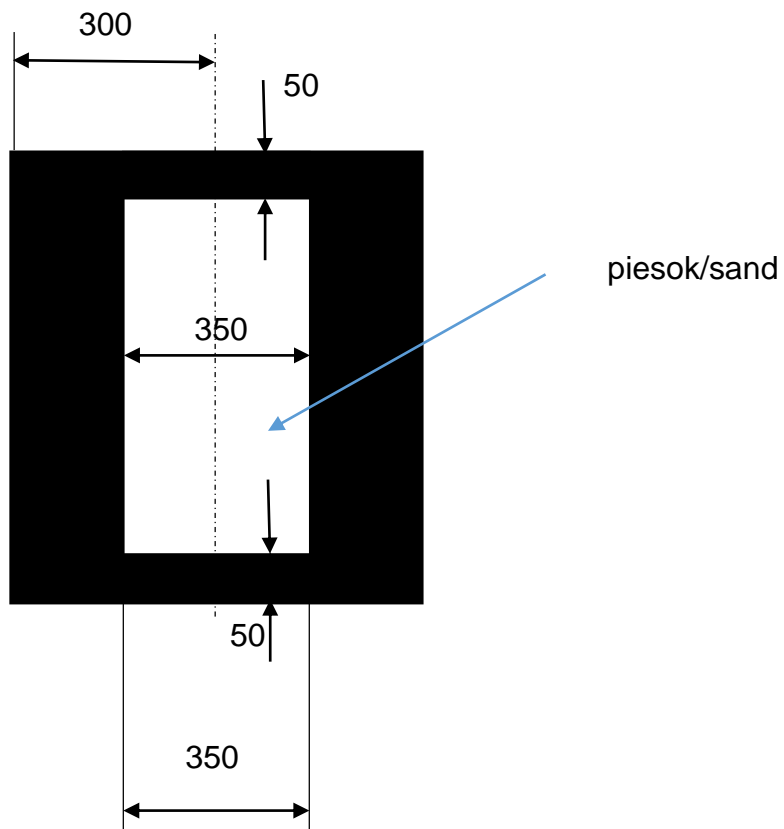

Príloha: Diely kategórie Follower

segmenty dráhy

rozmer segmentu: 600mm x 600mm

rovný diel – rozmery v mm

oblúk – rozmery v mm

rovný diel – pieskovisko – rozmery v mm

rozmer segmentu: 600mm x 600mm

Prevýšenie je realizované len rovnými dielmi

križovatka – 4 vstupy – rozmery v mm

rozmer segmentu: 600mm x 600mm

križovatka – 3 vstupy – rozmery v mm

rozmer segmentu: 600mm x 600mm

tunel – rozmery v mm

čelný pohľad

bočný pohľad

rovný diel - prerušenie – rozmery v mm

rozmer segmentu: 600mm x 600mm

príklad dráhy

Kategória Dolt!

Základné pravidlo: Úlohou robota je vykonať stanovenú úlohu v čo najkratšom čase.

Kategória Dolt! môže byť rozdelená na dve podkategórie:

1. **Dolt!<16.** Podkategória je určená pre žiakov základných škôl.
2. **Dolt!>16.** Podkategória je určená pre žiakov stredných škôl.